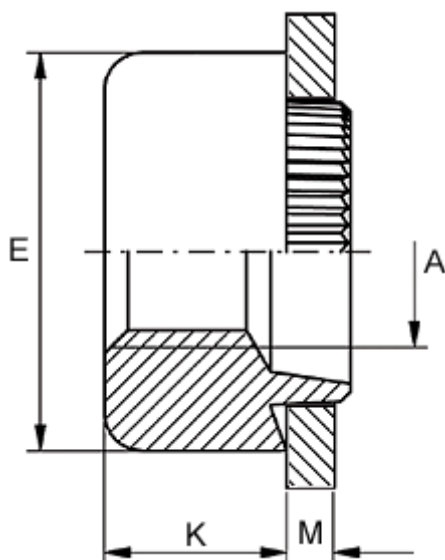

Varenummer: 12717000120120
Beskrivelse: KLEE-coil 717 000 120.120
M12 Stål uhærdet, forz./gulkromat.

Mål

Anbefalet huldia. for ekstrem belastning	= 19.3
Anbefalet huldia. for normal brug	= 19.6
Højde K	= 10.2
Indvendigt gevind A	= M12
Pladetykkelse M	= 4,7 til 4,9
Udvendig diameter E	= 25.3